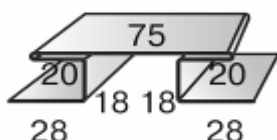

Сайдинг Woodstock-28x330 "блок-хаус" под дерево

Габаритная ширина 356 мм
 Рабочая ширина 330 мм
 Высота профиля 28 мм
 Длина до 6 метров
 Цена 540 руб/м²

Сайдинг L-брус 15x240 под дерево

Габаритная ширина 264 мм
 Рабочая ширина 240 мм
 Высота профиля 15 мм
 Длина до 6 метров
 Цена 540 руб/м²

Панка угла внутреннего сложного

ПУВС-75x3000
 Цена 640 руб/шт

Панка угла внутреннего

ПУВ-30x30x3000
 Цена 300руб/шт
 ПУВ-50x50x3000
 Цена 360 руб/шт
 ПУВ-75x75x3000
 Цена 480 руб/шт

Панка стыковочная сложная