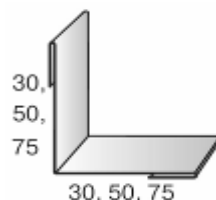

Панка угла внутреннего

ПУВ-30x30x3000
Цена 300руб/шт
ПУВ-50x50x3000
Цена 360 руб/шт
ПУВ-75x75x3000
Цена 480 руб/шт