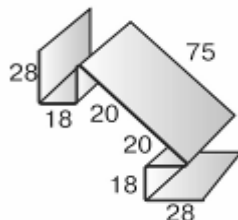

Панка угла внутреннего сложного

ПУВС-75x3000
Цена 640 руб/шт