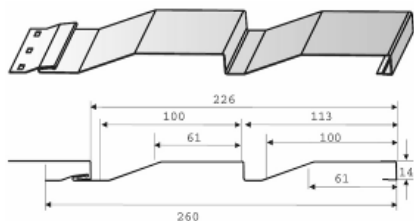

Металлический сайдинг

покрытие ECOSTEEL (под дерево) Корея. Толщина металла 0,5мм

МП СК-14x226 (260) «Корабельная доска» под дерево

Сайдинг МП СК-14x226
 Ширина профиля габаритная 260 мм
 Ширина профиля полезная 226 мм
 Высота профиля 14 мм
 Длина 3м; 4м; 5м; 6 м
 Цена 530 руб/м²

Сайдинг Woodstock-28x330 "блок-хаус" под дерево

Габаритная ширина 356 мм
 Рабочая ширина 330 мм
 Высота профиля 28 мм
 Длина до 6 метров
 Цена 540 руб/м²

Сайдинг L-брус 15x240 под дерево

Габаритная ширина 264 мм
 Рабочая ширина 240 мм
 Высота профиля 15 мм
 Длина до 6 метров
 Цена 540 руб/м²