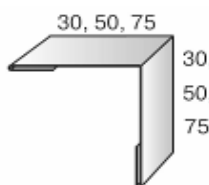

Панка угла наружного

ПУН-30х30х3000
Цена 300 руб/шт
ПУН-50х50х3000
Цена 360 руб/шт
ПУН-75х75х3000
Цена 480 руб/шт