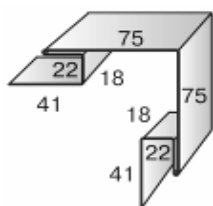

Панки с покрытием ECOSTELL

Панка угла наружного сложного

ПУНС-75х75х3000
Цена 720руб/шт