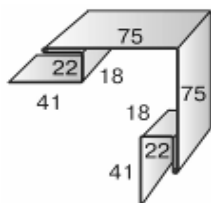

Панки с покрытием ECOSTEEL

Панка угла наружного сложного

ПУНС-75х75х3000
Цена 720руб/шт