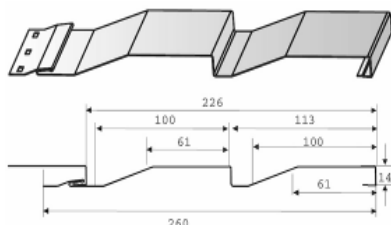

Металлический сайдинг

покрытие ECOSTEEL (под дерево) Корея. Толщина металла 0,5мм

МП СК-14х226 (260) «Корабельная доска» под дерево

Сайдинг МП СК-14х226
Ширина профиля габаритная 260 мм
Ширина профиля полезная 226 мм
Высота профиля 14 мм
Длина 3м; 4м; 5м; 6 м

Цена 575 руб/м²

Сайдинг Woodstock-28х330 "блок-хаус" под дерево

Габаритная ширина 356 мм
Рабочая ширина 330 мм
Высота профиля 28 мм
Длина до 6 метров

Цена 595 руб/м²

Сайдинг L-брус 15х240 под дерево

Габаритная ширина 264 мм
Рабочая ширина 240 мм
Высота профиля 15 мм
Длина до 6 метров