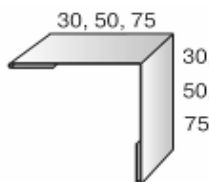

Металлический сайдинг

покрытие ECOSTEEL (под дерево) Корея. Толщина металла 0,5мм

МП СК-14х226 (260) «Корабельная доска» под дерево

Сайдинг МП СК-14х226
Ширина профиля габаритная 260 мм
Ширина профиля полезная 226 мм
Высота профиля 14 мм
Длина 3м; 4м; 5м; 6 м

Цена 580 руб/м²

Сайдинг Woodstock-28х330 "блок-хаус" под дерево

Габаритная ширина 356 мм
Рабочая ширина 330 мм
Высота профиля 28 мм
Длина до 6 метров

Цена 595 руб/м²

Сайдинг L-брус 15х240 под дерево

Габаритная ширина 264 мм
Рабочая ширина 240 мм
Высота профиля 15 мм
Длина до 6 метров

Цена 595 руб/м²

Панки с покрытием ECOSTEEL

Панка угла наружного сложного

ПУНС-75х75х3000
Цена 720руб/шт

Панка угла наружного

ПУН-30х30х3000
Цена 300 руб/шт
ПУН-50х50х3000
Цена 360 руб/шт
ПУН-75х75х3000
Цена 480 руб/шт

Панка угла внутреннего сложного

ПУВС-75х3000
Цена 640 руб/шт

Панка угла внутреннего

ПУВ-30х30х3000
Цена 300руб/шт
ПУВ-50х50х3000
Цена 360 руб/шт
ПУВ-75х75х3000
Цена 480 руб/шт

Панка стыковочная сложная

ПСТС-75х3000
Цена 640 руб/шт