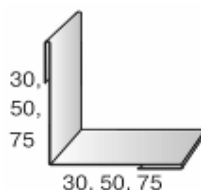

Панка угла внутреннего

ПУВ-30х30х3000
Цена 300руб/шт
ПУВ-50х50х3000
Цена 360 руб/шт
ПУВ-75х75х3000
Цена 480 руб/шт