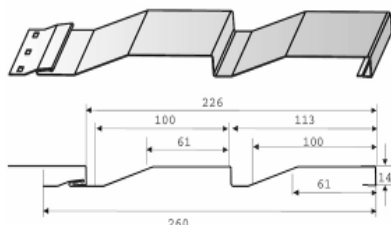

Металлический сайдинг

покрытие ECOSTEEL (под дерево) Корея. Толщина металла 0,5мм

МП СК-14х226 (260) «Корабельная доска» под дерево

Сайдинг МП СК-14х226
Ширина профиля габаритная 260 мм
Ширина профиля полезная 226 мм
Высота профиля 14 мм
Длина 3м; 4м; 5м; 6 м

Цена 580 руб/м²

Сайдинг Woodstock-28х330 "блок-хаус" под дерево

Габаритная ширина 356 мм
Рабочая ширина 330 мм
Высота профиля 28 мм
Длина до 6 метров

Цена 595 руб/м²

Сайдинг L-брус 15х240 под дерево

Габаритная ширина 264 мм
Рабочая ширина 240 мм
Высота профиля 15 мм
Длина до 6 метров