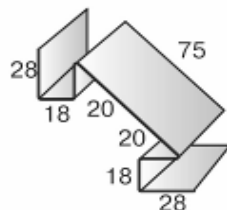

Металлический сайдинг

покрытие ECOSTEEL (под дерево) Корея. Толщина металла 0,5мм

МП СК-14х226 (260) «Корабельная доска» под дерево

Сайдинг МП СК-14х226
Ширина профиля габаритная 260 мм
Ширина профиля полезная 226 мм
Высота профиля 14 мм
Длина 3м; 4м; 5м; 6 м

Цена 580 руб/м²

Сайдинг Woodstock-28х330 "блок-хаус" под дерево

Габаритная ширина 356 мм
Рабочая ширина 330 мм
Высота профиля 28 мм
Длина до 6 метров

Цена 595 руб/м²

Сайдинг L-брус 15х240 под дерево

Габаритная ширина 264 мм
Рабочая ширина 240 мм
Высота профиля 15 мм
Длина до 6 метров

Цена 595 руб/м²

Панки с покрытием ECOSTEEL

Панка угла наружного сложного

ПУНС-75х75х3000
Цена 720руб/шт

Панка угла наружного

ПУН-30х30х3000
Цена 300 руб/шт
ПУН-50х50х3000
Цена 360 руб/шт
ПУН-75х75х3000
Цена 480 руб/шт

Панка угла внутреннего сложного

ПУВС-75х3000
Цена 640 руб/шт

Панка угла внутреннего

ПУВ-30х30х3000
Цена 300руб/шт
ПУВ-50х50х3000
Цена 360 руб/шт
ПУВ-75х75х3000
Цена 480 руб/шт

Панка стыковочная сложная

ПСТС-75х3000
Цена 640 руб/шт