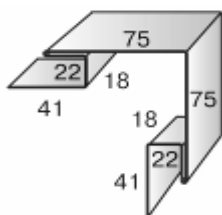

Панки с покрытием ECOSTEEL

Панка угла наружного сложного

ПУНС-70x70x2500
Цена 720руб/шт