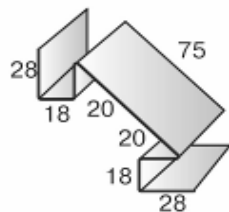

Металлический сайдинг

покрытие ECOSTEEL (под дерево) Корея. Толщина металла 0,5мм

МП СК-14х226 (260) «Корабельная доска» под дерево

Сайдинг МП СК-14х226
Ширина профиля габаритная 260 мм
Ширина профиля полезная 226 мм
Высота профиля 14 мм
Длина 3м; 4м; 5м; 6 м

Цена 575 руб/м²

Сайдинг Woodstock-28х330 "блок-хаус" под дерево

Габаритная ширина 356 мм
Рабочая ширина 330 мм
Высота профиля 28 мм
Длина до 6 метров

Цена 595 руб/м²

Сайдинг L-брус 15х240 под дерево

Габаритная ширина 264 мм
Рабочая ширина 240 мм
Высота профиля 15 мм
Длина до 6 метров

Цена 595 руб/м²

Панки с покрытием ECOSTELL

Панка угла наружного сложного

ПУНС-75х75х3000
Цена 720руб/шт

Панка угла наружного

ПУН-30х30х3000
Цена 300 руб/шт
ПУН-50х50х3000
Цена 360 руб/шт
ПУН-75х75х3000
Цена 480 руб/шт

Панка угла внутреннего сложного

ПУВС-75х3000
Цена 640 руб/шт

Панка угла внутреннего

ПУВ-30х30х3000
Цена 300руб/шт
ПУВ-50х50х3000
Цена 360 руб/шт
ПУВ-75х75х3000
Цена 480 руб/шт

Панка стыковочная сложная

ПСТС-75х3000
Цена 640 руб/шт