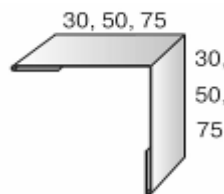

Панка угла наружного

ПУН-30x30x3000
Цена 300 руб/шт
ПУН-50x50x3000
Цена 360 руб/шт
ПУН-75x75x3000
Цена 480 руб/шт