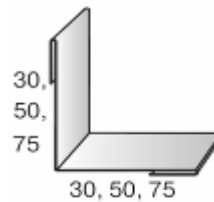

Металлический сайдинг

покрытие полиэстер

МП СК-14x226 (260) «Корабельная доска»

Сайдинг МП СК-14x226

Ширина профиля габаритная 260 мм

Ширина профиля полезная 226 мм

Высота профиля 14 мм

Длина 3м; 4м; 6 м или на заказ

Цена 270 руб/шт

ПУН-75x75x3000

Цена 360 руб/шт

Планка угла внутреннего сложного

ПУВС-75x3000

Цена 500 руб/шт

Планка угла внутреннего

ПУВ-30x30x3000