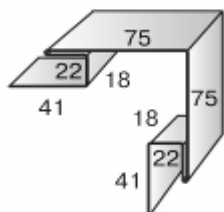

Металлический сайдинг покрытие полиэстер

МП СК-14x226 (260) «Корабельная доска»

Сайдинг МП СК-14x226
Ширина профиля габаритная 260 мм
Ширина профиля полезная 226 мм
Высота профиля 14 мм
Длина 3м; 4м; 6 м или на заказ
Цена от 300 руб/м²

Планка угла наружного сложного

ПУНС-75x75x3000
Цена 540руб/шт

Планка угла наружного

ПУН-30x30x3000
Цена 180 руб/шт
ПУН-50x50x3000
Цена 270 руб/шт
ПУН-75x75x3000
Цена 360 руб/шт

Планка угла внутреннего сложного

ПУВС-75x3000
Цена 500 руб/шт

Планка угла внутреннего

ПУВ-30x30x3000
Цена 180руб/шт
ПУВ-50x50x3000
Цена 270 руб/шт
ПУВ-75x75x3000

Цена 360 руб/шт

Планка стыковочная сложная

ПСТС-75x3000
Цена 500 руб/шт

Планка стыковочная