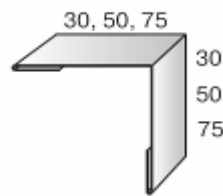

Металлический сайдинг

покрытие полиэстер

МП СК-14x226 (260) «Корабельная доска»

Сайдинг МП СК-14x226

Ширина профиля габаритная 260 мм

Ширина профиля полезная 226 мм

Высота профиля 14 мм

Длина 3м; 4м; 6 м или на заказ

Цена 270 руб/м²

Планка угла наружного сложного

ПУНС-75x75x3000

Цена 540 руб/шт

Планка угла наружного

ПУН-30x30x3000

Цена 180 руб/шт

ПУН-50x50x3000

Цена 270 руб/шт

ПУН-75x75x3000

Цена 360 руб/шт

Планка угла внутреннего сложного

ПУВС-75x3000

Цена 500 руб/шт

Планка угла внутреннего

ПУВ-30x30x3000