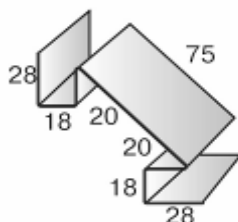

Металлический сайдинг покрытие полиэстер

МП СК-14x226 (260) «Корабельная доска»

Сайдинг МП СК-14x226
Ширина профиля габаритная 260 мм
Ширина профиля полезная 226 мм
Высота профиля 14 мм
Длина 3м; 4м; 6 м или на заказ
Цена от 340 руб/м²

Планка угла наружного сложного

ПУНС-75x75x3000
Цена 540руб/шт

Планка угла наружного

ПУН-30x30x3000
Цена 180 руб/шт
ПУН-50x50x3000
Цена 270 руб/шт
ПУН-75x75x3000
Цена 360 руб/шт

Планка угла внутреннего сложного

ПУВС-75x3000
Цена 500 руб/шт

Планка угла внутреннего

ПУВ-30x30x3000
Цена 180руб/шт
ПУВ-50x50x3000
Цена 270 руб/шт
ПУВ-75x75x3000

Цена 360 руб/шт

Планка стыковочная сложная

ПСТС-75x3000
Цена 500 руб/шт

Планка стыковочная