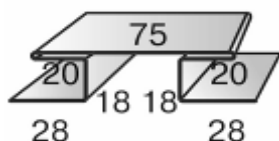

Металлический сайдинг покрытие полиэстер

МП СК-14x226 (260) «Корабельная доска»

Сайдинг МП СК-14x226
Ширина профиля габаритная 260 мм
Ширина профиля полезная 226 мм
Высота профиля 14 мм
Длина 3м; 4м; 6 м или на заказ
Цена от 340 руб/м²

ПУВС-75x3000
Цена 500 руб/шт

Планка угла внутреннего

ПУВ-30x30x3000
Цена 180руб/шт
ПУВ-50x50x3000
Цена 270 руб/шт
ПУВ-75x75x3000

Цена 360 руб/шт

Планка стыковочная сложная

ПСТС-75x3000
Цена 500 руб/шт

Планка стыковочная