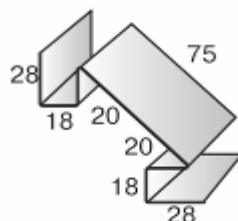

Металлический сайдинг покрытие полиэстер

МП СК-14x226 (260) «Корабельная доска»

Сайдинг МП СК-14x226
Ширина профиля габаритная 260 мм
Ширина профиля полезная 226 мм
Высота профиля 14 мм
Длина 3м; 4м; 6 м или на заказ
Цена от 300 руб/м²

Планка угла наружного сложного

ПУНС-75x75x3000
Цена 540руб/шт

Планка угла наружного

ПУН-30x30x3000
Цена 180 руб/шт
ПУН-50x50x3000
Цена 270 руб/шт
ПУН-75x75x3000
Цена 360 руб/шт

Планка угла внутреннего сложного

ПУВС-75x3000
Цена 500 руб/шт

Планка угла внутреннего

ПУВ-30x30x3000
Цена 180руб/шт
ПУВ-50x50x3000
Цена 270 руб/шт
ПУВ-75x75x3000

Цена 360 руб/шт

Планка стыковочная сложная

ПСТС-75x3000
Цена 500 руб/шт

Планка стыковочная