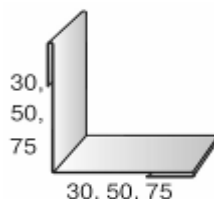

Металлический сайдинг покрытие полиэстер

МП СК-14x226 (260) «Корабельная доска»

Сайдинг МП СК-14x226
Ширина профиля габаритная 260 мм
Ширина профиля полезная 226 мм
Высота профиля 14 мм
Длина 3м; 4м; 6 м или на заказ
Цена от 340 руб/м²

Планка угла наружного сложного

ПУНС-75x75x3000
Цена 540руб/шт

Планка угла наружного

ПУН-30x30x3000
Цена 180 руб/шт
ПУН-50x50x3000
Цена 270 руб/шт
ПУН-75x75x3000
Цена 360 руб/шт

Планка угла внутреннего сложного

ПУВС-75x3000
Цена 500 руб/шт

Планка угла внутреннего

ПУВ-30x30x3000
Цена 180руб/шт
ПУВ-50x50x3000
Цена 270 руб/шт
ПУВ-75x75x3000

Цена 360 руб/шт

Планка стыковочная сложная

ПСТС-75x3000
Цена 500 руб/шт

Планка стыковочная