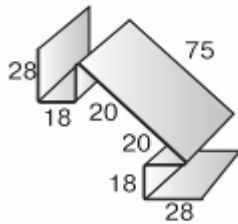

Металлический сайдинг

покрытие полиэстер

МП СК-14x226 (260) «Корабельная доска»

Сайдинг МП СК-14x226

Ширина профиля габаритная 260 мм

Ширина профиля полезная 226 мм

Высота профиля 14 мм

Длина 3м; 4м; 6 м или на заказ

Цена 270 руб/м²

Планка угла наружного сложного

ПУНС-75x75x3000

Цена 540 руб/шт

Планка угла наружного

ПУН-30x30x3000

Цена 180 руб/шт

ПУН-50x50x3000

Цена 270 руб/шт

ПУН-75x75x3000

Цена 360 руб/шт

Планка угла внутреннего сложного

ПУВС-75x3000

Цена 500 руб/шт

Планка угла внутреннего

ПУВ-30x30x3000