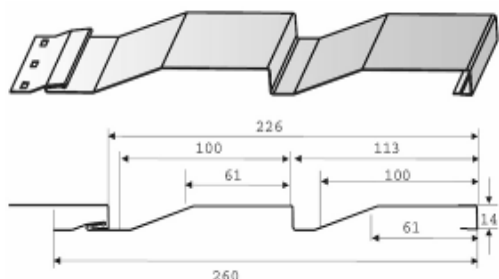

Металлический сайдинг покрытие полиэстер

МП СК-14x226 (260) «Корабельная доска»

Сайдинг МП СК-14x226
Ширина профиля габаритная 260 мм
Ширина профиля полезная 226 мм
Высота профиля 14 мм
Длина 3м; 4м; 6 м или на заказ
Цена от 300 руб/м²

Планка угла наружного сложного

ПУНС-75x75x3000
Цена 540руб/шт

Планка угла наружного

ПУН-30x30x3000
Цена 180 руб/шт
ПУН-50x50x3000
Цена 270 руб/шт
ПУН-75x75x3000
Цена 360 руб/шт

Планка угла внутреннего сложного

ПУВС-75x3000
Цена 500 руб/шт

Планка угла внутреннего

ПУВ-30x30x3000
Цена 180руб/шт
ПУВ-50x50x3000
Цена 270 руб/шт
ПУВ-75x75x3000

Цена 360 руб/шт

Планка стыковочная сложная

ПСТС-75x3000
Цена 500 руб/шт

Планка стыковочная