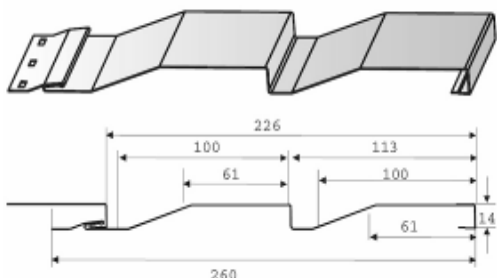

Металлический сайдинг покрытие полиэстер

МП СК-14x226 (260) «Корабельная доска»

Сайдинг МП СК-14x226
Ширина профиля габаритная 260 мм
Ширина профиля полезная 226 мм
Высота профиля 14 мм
Длина 3м; 4м; 6 м или на заказ
Цена от 340 руб/м²

Планка угла наружного сложного

ПУНС-75x75x3000
Цена 540руб/шт

Планка угла наружного

ПУН-30x30x3000
Цена 180 руб/шт
ПУН-50x50x3000
Цена 270 руб/шт
ПУН-75x75x3000
Цена 360 руб/шт

Планка угла внутреннего сложного

ПУВС-75x3000
Цена 500 руб/шт

Планка угла внутреннего

ПУВ-30x30x3000
Цена 180руб/шт
ПУВ-50x50x3000
Цена 270 руб/шт
ПУВ-75x75x3000

Цена 360 руб/шт

Планка стыковочная сложная

ПСТС-75x3000
Цена 500 руб/шт

Планка стыковочная