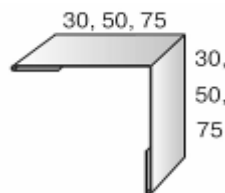

Металлический сайдинг покрытие полиэстер

МП СК-14x226 (260) «Корабельная доска»

Сайдинг МП СК-14x226
Ширина профиля габаритная 260 мм
Ширина профиля полезная 226 мм
Высота профиля 14 мм
Длина 3м; 4м; 6 м или на заказ
Цена от 340 руб/м²

Планка угла наружного сложного

ПУНС-75x75x3000
Цена 540руб/шт

Планка угла наружного

ПУН-30x30x3000
Цена 180 руб/шт
ПУН-50x50x3000
Цена 270 руб/шт
ПУН-75x75x3000
Цена 360 руб/шт

Планка угла внутреннего сложного

ПУВС-75x3000
Цена 500 руб/шт

Планка угла внутреннего

ПУВ-30x30x3000
Цена 180руб/шт
ПУВ-50x50x3000
Цена 270 руб/шт
ПУВ-75x75x3000

Цена 360 руб/шт

Планка стыковочная сложная

ПСТС-75x3000
Цена 500 руб/шт

Планка стыковочная