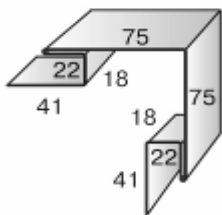

Металлический сайдинг

покрытие полиэстер

МП СК-14x226 (260) «Корабельная доска»

Сайдинг МП СК-14x226

Ширина профиля габаритная 260 мм

Ширина профиля полезная 226 мм

Высота профиля 14 мм

Длина 3м; 4м; 6 м или на заказ

Цена 270 руб/м²

Планка угла наружного сложного

ПУНС-75x75x3000

Цена 540 руб/шт

Планка угла наружного

ПУН-30x30x3000

Цена 180 руб/шт

ПУН-50x50x3000

Цена 270 руб/шт

ПУН-75x75x3000

Цена 360 руб/шт

Планка угла внутреннего сложного

ПУВС-75x3000

Цена 500 руб/шт

Планка угла внутреннего

ПУВ-30x30x3000