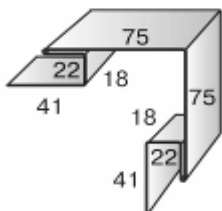

Металлический сайдинг покрытие полиэстер

МП СК-14x226 (260) «Корабельная доска»

Сайдинг МП СК-14x226
Ширина профиля габаритная 260 мм
Ширина профиля полезная 226 мм
Высота профиля 14 мм
Длина 3м; 4м; 6 м или на заказ
Цена от 340 руб/м²

Планка угла наружного сложного

ПУНС-75x75x3000
Цена 540руб/шт

Планка угла наружного

ПУН-30x30x3000
Цена 180 руб/шт
ПУН-50x50x3000
Цена 270 руб/шт
ПУН-75x75x3000
Цена 360 руб/шт

Планка угла внутреннего сложного

ПУВС-75x3000
Цена 500 руб/шт

Планка угла внутреннего

ПУВ-30x30x3000
Цена 180руб/шт
ПУВ-50x50x3000
Цена 270 руб/шт
ПУВ-75x75x3000

Цена 360 руб/шт

Планка стыковочная сложная

ПСТС-75x3000
Цена 500 руб/шт

Планка стыковочная