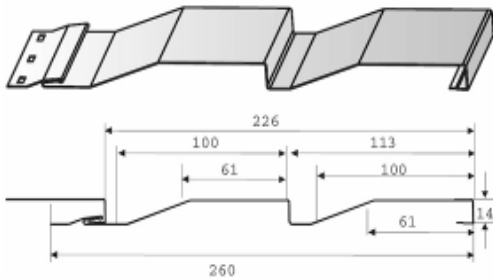

Металлический сайдинг

покрытие полиэстер

МП СК-14x226 (260) «Корабельная доска»

Сайдинг МП СК-14x226

Ширина профиля габаритная 260 мм

Ширина профиля полезная 226 мм

Высота профиля 14 мм

Длина 3м; 4м; 6 м или на заказ

Цена 270 руб/шт

ПУН-75x75x3000

Цена 360 руб/шт

Планка угла внутреннего сложного

ПУВС-75x3000

Цена 500 руб/шт

Планка угла внутреннего

ПУВ-30x30x3000