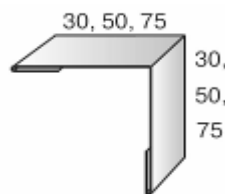

Металлический сайдинг покрытие полиэстер

МП СК-14x226 (260) «Корабельная доска»

Сайдинг МП СК-14x226
Ширина профиля габаритная 260 мм
Ширина профиля полезная 226 мм
Высота профиля 14 мм
Длина 3м; 4м; 6 м или на заказ
Цена от 300 руб/м²

Планка угла наружного сложного

ПУНС-75x75x3000
Цена 540руб/шт

Планка угла наружного

ПУН-30x30x3000
Цена 180 руб/шт
ПУН-50x50x3000
Цена 270 руб/шт
ПУН-75x75x3000
Цена 360 руб/шт

Планка угла внутреннего сложного

ПУВС-75x3000
Цена 500 руб/шт

Планка угла внутреннего

ПУВ-30x30x3000
Цена 180руб/шт
ПУВ-50x50x3000
Цена 270 руб/шт
ПУВ-75x75x3000

Цена 360 руб/шт

Планка стыковочная сложная

ПСТС-75x3000
Цена 500 руб/шт

Планка стыковочная