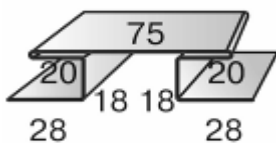

Металлический сайдинг

покрытие полиэстер

МП СК-14x226 (260) «Корабельная доска»

Сайдинг МП СК-14x226

Ширина профиля габаритная 260 мм

Ширина профиля полезная 226 мм

Высота профиля 14 мм

Длина 3м; 4м; 6 м или на заказ

Цена 180 руб/шт

ПУВ-50x50x3000

Цена 270 руб/шт

ПУВ-75x75x3000

Цена 360 руб/шт

Планка стыковочная сложная

ПСТС-75x3000

Цена 500 руб/шт