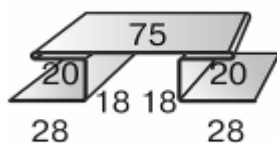

Металлический сайдинг покрытие полиэстер

МП СК-14x226 (260) «Корабельная доска»

Сайдинг МП СК-14x226
Ширина профиля габаритная 260 мм
Ширина профиля полезная 226 мм
Высота профиля 14 мм
Длина 3м; 4м; 6 м или на заказ
Цена от 300 руб/м²

ПУВС-75x3000
Цена 500 руб/шт

Планка угла внутреннего

ПУВ-30x30x3000
Цена 180руб/шт
ПУВ-50x50x3000
Цена 270 руб/шт
ПУВ-75x75x3000

Цена 360 руб/шт

Планка стыковочная сложная

ПСТС-75x3000
Цена 500 руб/шт

Планка стыковочная

ПСТ-60x3000
Цена 180 руб/шт

Планка завершающая сложная

ПЗС-30x25x3000
Цена 240руб/шт
Планка завершающая
ПЗ-65x3000
Цена 180 руб/шт

Планка начальная сайдинга

ПНС-10x20x3000
Цена 120 руб/шт

Справки по телефону (3952) 631-156, 631-148