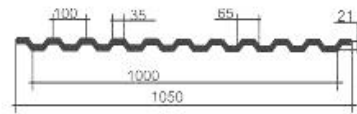

Профнастил С21х1000(1050)

0.4 оцинк. - 247 руб/м²
0.45 оцинк. - 275 руб/м²
0.5 оцинк. - 298 руб/м²
0.4 окрашенный - 280 руб/м²
0.45 окрашенный - 335 руб/м²
0,5 окрашенный - 410 руб/м²