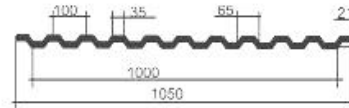

Профнастил С21х1000(1050)

0.4 оцинк. - 236 руб/м2
0.45 оцинк. - 271 руб/м2
0.5 оцинк. - 293 руб/м2
0.4 окрашенный - 278 руб/м2
0.45 окрашенный - 324 руб/м2
0,5 окрашенный - 365,5 руб/м2