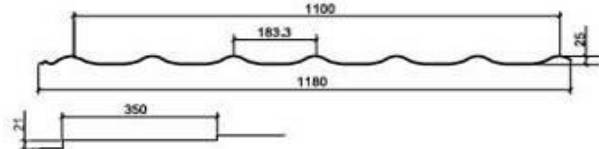

Гладкий лист 1250х2000

0.4 оцинк. - 208 руб/м²
0.45 оцинк. - 231 руб/м²
0.7 оцинк. - 353 руб/м²
0.45 окрашенный - 286 руб/м²

1250х2500

Металлочерепица МП СуперМонтеррей

Длина листа 1,50; 2,20; 3,25; 3,95 м
Толщина листа: 0,4; 0,45; 0,5 мм
Ширина габаритная 1190 мм
Ширина монтажная 1100 мм
Высота волны 25 +21 мм
Шаг волны 350 мм
от 270р/м²