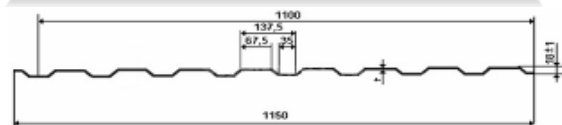

Профнастил МП20х1100(1150)

0.4 оцинк. - 226 руб/м²
0.45 оцинк. - 252 руб/м²
0.5 оцинк. - 272 руб/м²
0.4 окрашенный - 255 руб/м²
0.45 окрашенный - 305 руб/м²
0,5 окрашенный - 380 руб/м²