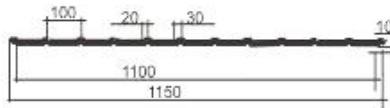

Профнастил С10х1100(1150)

0.4 оцинк. - 215 руб/м2
0.45 оцинк. - 247 руб/м2
0.4 окрашенный - 253 руб/м2
0.45 окрашенный - 296 руб/м2
0,5 окрашенный - 335 руб/м2
0,5 Ecosteel - 464 руб/м2