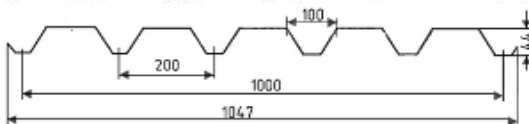

Профнастил С44х1000(1050)

0.45 оцинк. - 272 руб/м2
0.7 оцинк. - 398 руб/м2
0.45 окрашенный - 329 руб/м2

Гладкий лист 1250х2000 1250х2500

0.45 оцинк. - 227 руб/м2

0.45 окрашенный - 282 руб/м2