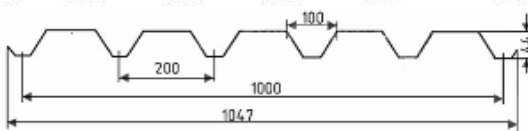

Профнастил С44х1000(1050)

0.45 оцинк. - 276 руб/м²
0.7 оцинк. - 421 руб/м²
0.45 окрашенный - 340 руб/м²

Гладкий лист 1250х2000

0.4 оцинк. - 208 руб/м²
0.45 оцинк. - 231 руб/м²
0.7 оцинк. - 353 руб/м²
0.45 окрашенный - 286 руб/м²

1250х2500

Металлочерепица МП СуперМонтеррей