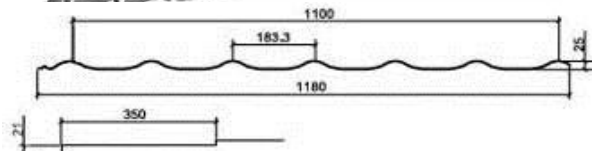

Гладкий лист 1250х2000 1250х2500

0.45 оцинк. - 227 руб/м2

0.45 окрашенный - 282 руб/м2

Металлочерепица МП СуперМонтеррей

Длина листа 1,50; 2,20; 3,25; 3,95 м
Толщина листа 0,4; 0,45; 0,5 мм
Ширина габаритная 1190 мм
Ширина монтажная 1100 мм
Высота волны 25 +21 мм
Шаг волны 350 мм