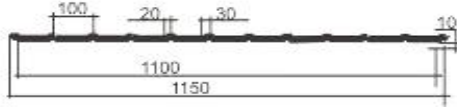

Профнастил С10х1100(1150)

0.4 оцинк. - 226 руб/м²
0.45 оцинк. - 251 руб/м²
0.4 окрашенный - 250 руб/м²
0.45 окрашенный - 310 руб/м²
0,5 окрашенный - 365 руб/м²
0,5 Ecosteel - 495 руб/м²