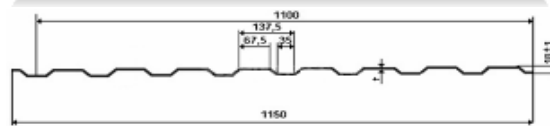

Профнастил МП20х1100(1150)

0.4 оцинк. - 215 руб/м2
0.45 оцинк. - 247 руб/м2
0.5 оцинк. - 268 руб/м2
0.4 окрашенный - 250 руб/м2
0.45 окрашенный - 296 руб/м2
0,5 окрашенный - 335 руб/м2